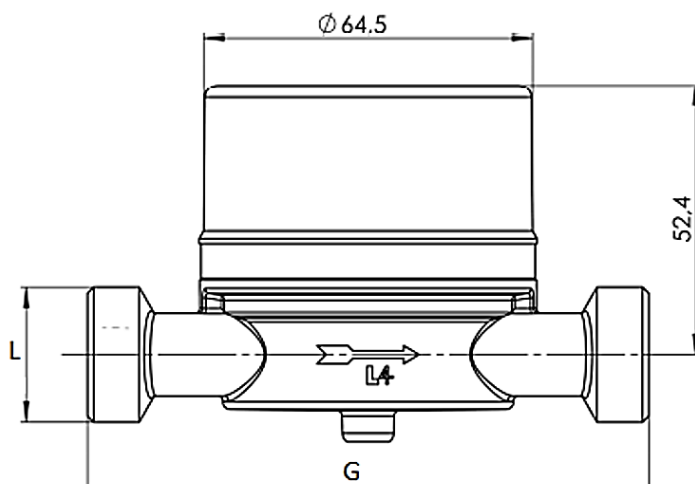

## CONTADOR DE AGUA ELECTRÓNICO CON SISTEMA DE LECTURA wM-Bus integrado

- Contador de agua de chorro simple
- Versiones de agua fría y caliente
- Display digital LCD giratorio 360°
- Grado de protección IP56
- Batería 3 V, vida estimada 10 años
- Detección de fugas
  
- Cuerpo de latón
- Rodamientos de zafiro de 2 puntos
- Instalación horizontal o vertical
- Q3/Q1: R80H, R50V
  
- wM-Bus 868 MHz integrado
- Activación automática del wM-Bus tras empezar a contar paso de agua
- Telegramas seleccionables en T1 y C1
- Encriptación OMS 4 Modo 5
- Valores de 15 meses vía wireless M-Bus
- Valores de 15 meses y 15 semi-meses a través de interface óptica
  
- Lectura vía radio con el software readout de Engelmann
- Los contadores emiten señal cada 2 minutos en horario predefinido
- Las lecturas se guardan en formato compatible con Excel para su posterior tratamiento con la aplicación de facturación del cliente

### Dimensiones

	DN15	DN20
L	110	130
G	3/4"	1"