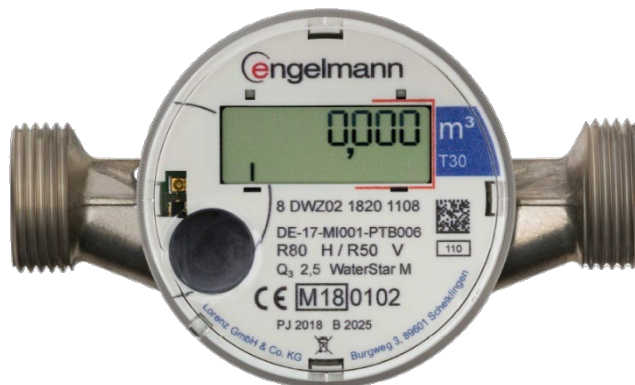

## CONTADOR DE AGUA ELECTRÓNICO CON SISTEMA DE LECTURA wM-Bus integrado

- Contador de agua de chorro simple
- Versiones de agua fría y caliente
- Display digital LCD giratorio 360°
- Grado de protección IP56
- Batería 3 V, vida estimada 10 años
- Detección de fugas
  
- Cuerpo de latón
- Rodamientos de zafiro de 2 puntos
- Instalación horizontal o vertical
- Q3/Q1: R80H, R50V
  
- wM-Bus 868 MHz integrado
- Activación automática del wM-Bus tras empezar a contar paso de agua
- Telegramas seleccionables en T1 y C1
- Encriptación OMS 4 Modo 5
- Valores de 15 meses vía wireless M-Bus
- Valores de 15 meses y 15 semi-meses a través de interface óptica
  
- Lectura vía radio con el software readout de Engelmann
- Los contadores emiten señal cada 2 minutos en horario predefinido
- Las lecturas se guardan en formato compatible con Excel para su posterior tratamiento con la aplicación de facturación del cliente

### Dimensiones

	DN15	DN20
L	110	130
G	3/4"	1"